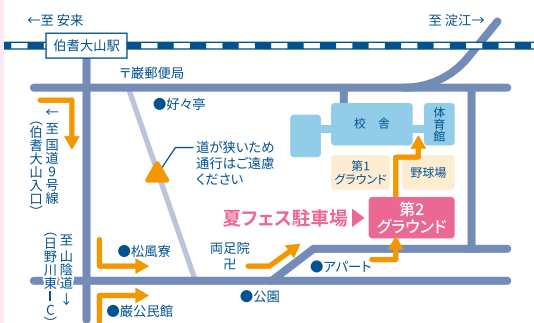

開催場所

米子松蔭高等学校

〒689-3541 鳥取県米子市二本木316番地1
(JR伯耆大山駅より徒歩10分)

雨天決行

※雨天の場合、一部内容を変更して実施します。

当日使える 中学生は事前申込を行うと...

キッチンカー500円 クーポンプレゼント!!

※中学生は、当日受付までお越しください。
受付にてノベルティとクーポンをお渡しします。

申込はコチラ

スペシャルイベント

- キッチンカーマルシェ
- スペシャルダンスパフォーマンス 9:30~
- ステージ発表 12:30~

当日の駐車場について

お車は【第2グラウンド】へ

オープンスクールメニュー

- 高校生による学校説明・質問コーナー
 - ・在校生の生の声が聴けます
 - ・授業や学校生活の様子がわかります
- 部活動見学
 - ・当日実施している部活動を自由に見学することができます
 - ・実施部活動については左下をご確認ください
- 体験授業 **3日前までの事前申込必須**
 - ・高校の授業を楽しく体験
 - ・気になる科目の授業を選択できます

【部活動見学】実施予定の部活動

午前 剣道／女子ソフトボール／女子バレーボール
バドミントン／男子ソフトテニス／女子ソフトテニス
茶道・華道／写真／演劇／インターアクト
商業技術／英会話／eスポーツ

午後 野球／卓球／写真／書道

【体験授業】実施科目と時間

午前の部 —受付— 9:00~9:30	01	10:00~10:45	英語／社会／アート
	02	11:00~11:45	数学／情報
午後の部 —受付— 12:00~12:30	03	13:00~13:45	国語／生活
	04	14:00~14:45	理科／ビジネス

ご都合が合わず参加できない方もご安心ください!! 裏面をCHECK →→

第一土曜は…

松蔭の目

夏フェスに参加できない方はぜひこちらにご参加ください★

学校説明オープンスクール

第1回

7.5土

第2回