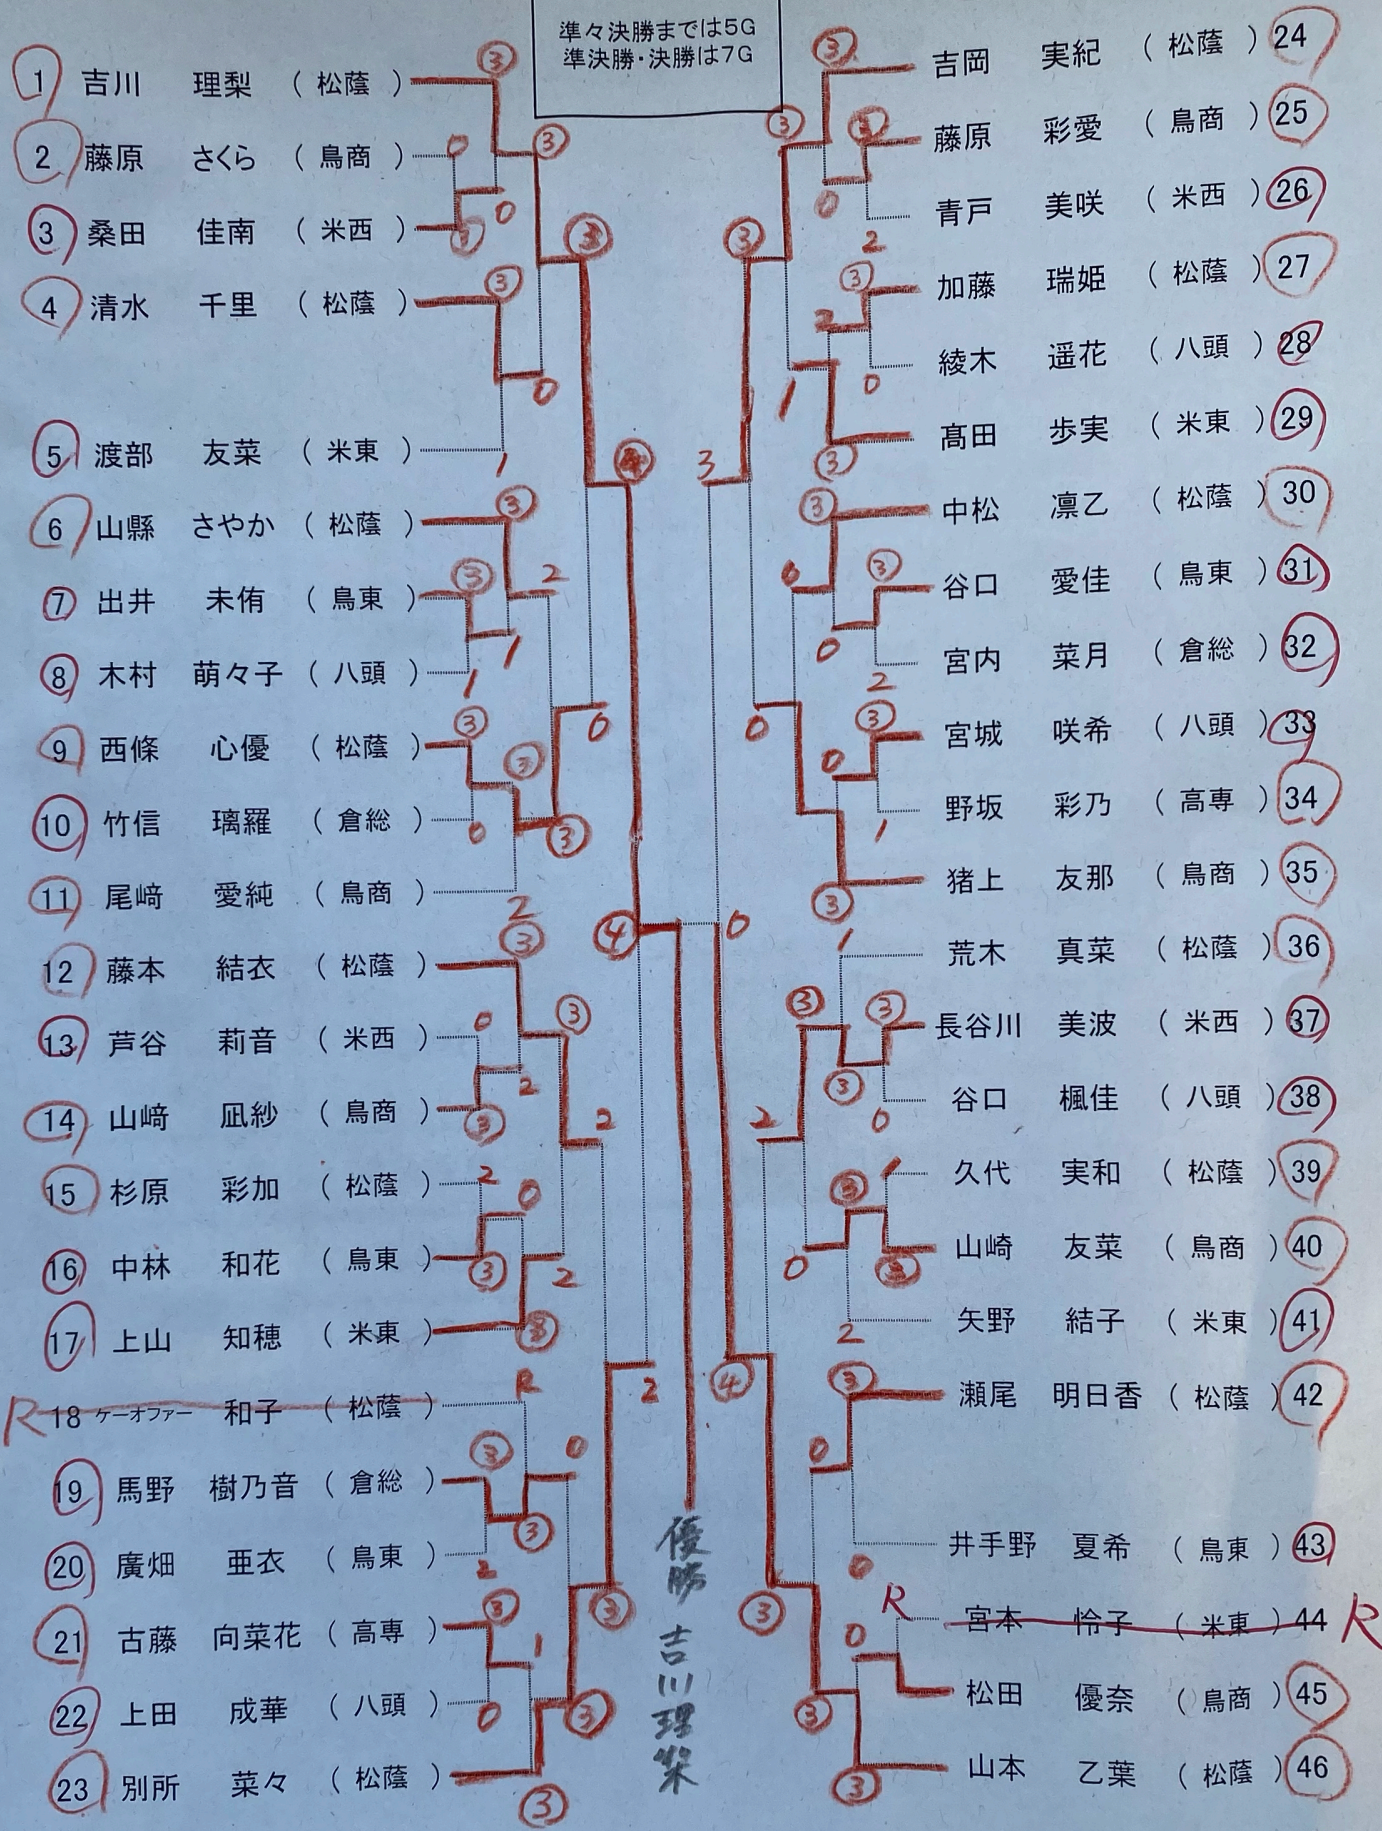

女子シングルス

準々決勝までは5G
準決勝・決勝は7G

優勝
吉川理梨

(松蔭)

R 18 ケーオファー 和子 (松蔭)

宮本 怜子 (米東) 44 R